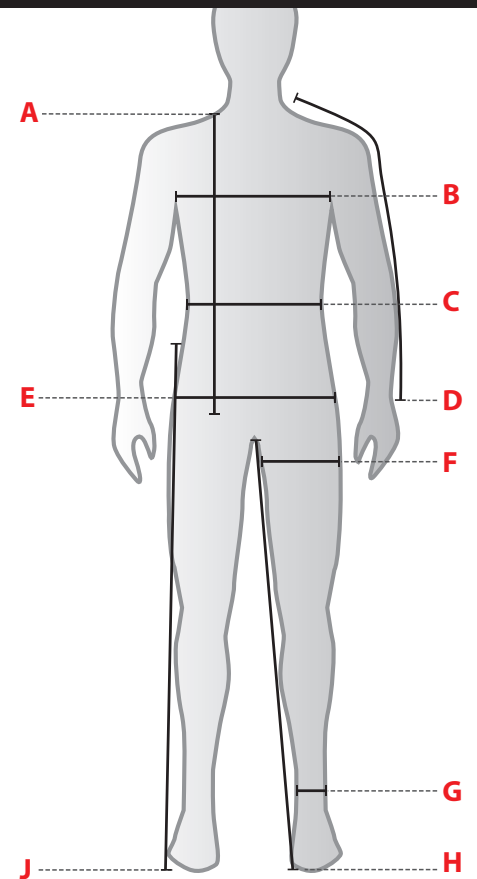

CUSTOM - PERSONALIZADA

	S	M	L	XL	XXL
A	70	72	74	78	80
B	56	58	60	62	64
D	75	77	79	81	83

HOW TO MEASURE - CÓMO MEDIR

* The measure is in centimeters -
La medida está en centímetros

- A** Front length - Longitud del cuerpo
- B** Chest width - Anchura del pecho
- C** Waist width - Anchura de la cintura

- C** Waist width - Anchura de la cintura
- D** Sleeve length - Longitud de la manga
- E** Hip width - Anchura de cadera
- F** Thigh width - Anchura de muslo
- G** Ankle opening - Obertura del tobillo
- H** Inseam - Largo interior de la pierna
- J** Outseam - Largo exterior de cintura a tobillo

ONE PICE SUITE - MONO

RIDER / RIDER 2

	XXS	XS	S	M	L	XL	XXL
B	37	40	43	46	48	50	52
E	32	35	38	41	43	45	47
F	19	20	21	22	23	24	25
G	10	10	11	11	12	12	13
H	62	65	68	71	73	75	77
D	67	70	73	76	78	80	82
K	136	139	142	145	147	149	151

* The measure is in centimeters -
La medida está en centímetros

- A** Front length - Longitud del cuerpo
- B** Chest width - Anchura del pecho
- C** Waist width - Anchura de la cintura
- D** Sleeve length - Longitud de la manga
- E** Hip width - Anchura de cadera
- F** Thigh width - Anchura de muslo
- G** Ankle opening - Obertura del tobillo
- H** Inseam - Largo interior de la pierna
- J** Outseam - Largo exterior de cintura a tobillo