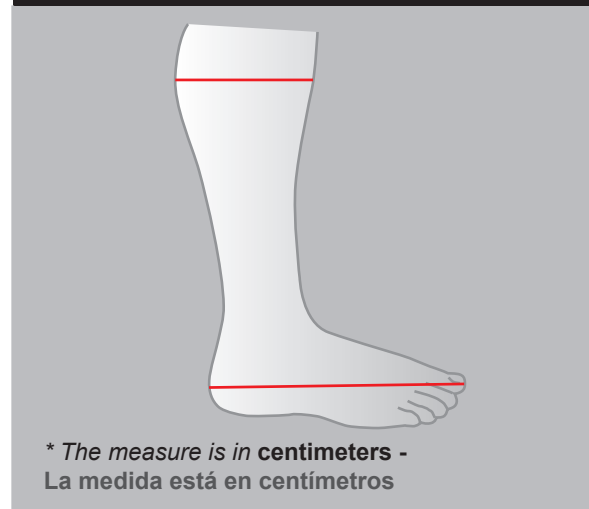

* The measure is in centimeters -
La medida está en centímetros

GLOVES - GUANTES

HOW TO MEASURE - CÓMO MEDIR

GLOVES - GUANTES					
	S	M	L	XL	XXL
A	9	9,5	10	10,5	11

JUNIOR GLOVES - GUANTES JUNIOR				
	S/6years	M/8years	L/10years	XL/12years
A	7	7,5	8	8,5

* The measure is in centimeters -
La medida está en centímetros

A Diameter - Diámetro

HELMETS - CASCOS

HOW TO MEASURE - CÓMO MEDIR

GO CARBON / GO FIBER					
	XS	S	M	L	XL
A	53-54	55-56	57-58	59-60	61-62

GO 2 CARBON / GO 2 FIBER					
	XS	S	M	L	XL
A	53-54	55-56	57-58	59-60	61-62

* The measure is in centimeters -
La medida está en centímetros

A Measure around your head just above the ears -
Mida alrededor de su cabeza, justo por encima de las orejas

GLOVES - GUANTES

junior sizes - tallas junior					adult sizes - tallas adulto				
S/6years	M/8years	L/10years	XL/12years	S	M	L	XL	XXL	
A	7	7,5	8	8,5	9	9,5	10	10,5	11

HOW TO MEASURE - CÓMO MEDIR

* The measure is in centimeters -
La medida está en centímetros

A Diameter - Diámetro

HOW TO MEASURE - CÓMO MEDIR

* The measure is in centimeters -
La medida está en centímetros