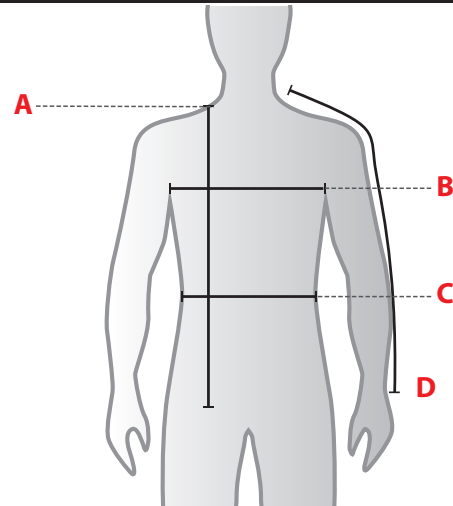

RIDER-2

	XS	S	M	L	XL	XXL
A	69	71	73	75	77	79
B	49,5	51,5	53,5	55,5	57,5	59,5
D	73,5	75,5	77,5	79,5	81,5	83,5

JUNIOR

	S/6years	M/8years	L/10years	XL/12years
A	50	53	56	59
B	37	41	44	48,5
D	51	55	59	63

STEP 2

	XS	S	M	L	XL	XXL
A	63	65	67	69	71	73
B	51	53,5	55,5	57,5	59,5	61,5
D	72	74	76	78	80	82

E-1 ENDURO

	S	M	L	XL	XXL
A	70	72	74	76	78
B	61	63	64	65	66
D	74	76	78	80	82

RIDER

	XS	S	M	L	XL	XXL
A	64	66	68	70	72	74
B	49	51	53,5	55,5	57,5	59,5
D	70	71	73	75	76,5	78

CUSTOM - PERSONALIZADA

	S	M	L	XL	XXL
A	70	72	74	78	80
B	56	58	60	62	64
D	75	77	79	81	83

HOW TO MEASURE - CÓMO MEDIR

* The measure is in centimeters -
La medida está en centímetros

- A** Front length - Longitud del cuerpo
- B** Chest width - Anchura del pecho
- C** Waist width - Anchura de la cintura