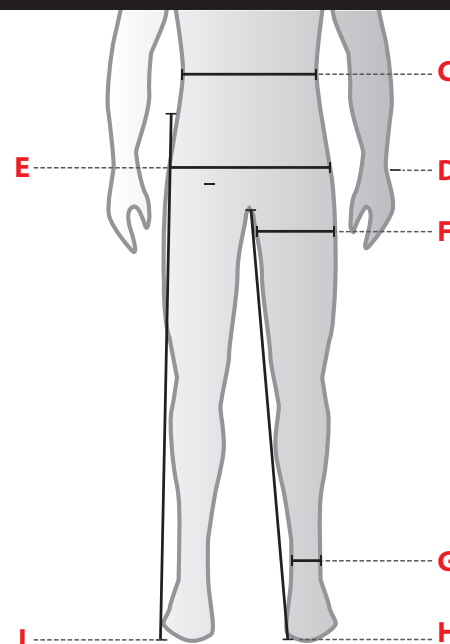

CUSTOM - PERSONALIZADA

	S	M	L	XL	XXL
A	70	72	74	78	80
B	56	58	60	62	64
D	75	77	79	81	83

HOW TO MEASURE - CÓMO MEDIR

* The measure is in centimeters -
La medida está en centímetros

- A** Front length - Longitud del cuerpo
- B** Chest width - Anchura del pecho
- C** Waist width - Anchura de la cintura

RIDER JUNIOR

	S/6years	M/8years	L/10years	XL/12years
C	24	25	27	29
E	30	32	34	36
F	16	16,5	17	18
G	11,5	12,5	13	13,5
H	53	56	69,2	71
J	68	72	76	80

E-1 ENDURO

	S	M	L	XL	XXL
C	41	43	45	47	49
E	59	60	61	62	63
F	30	31	32	33	34
G	17	18	19	20	21
H	75	76	77	78	79
J	98	99	100	101	102

STEP-2

	XS	S	M	L	XL	XXL
C	29,2	31,7	34,3	36,8	39,4	41,9
E	41,3	43,8	46,3	48,9	51,4	54
F	20,3	22,9	25,4	27,9	30,5	33
G	15,5	15,5	15,5	16,2	16,8	17,4
H	67,9	68,6	69,2	69,8	70,5	71,1
J	93,3	94,6	95,8	97,1	98,4	99,7

- C** Waist width - Anchura de la cintura
- D** Sleeve length - Longitud de la manga
- E** Hip width - Anchura de cadera
- F** Thigh width - Anchura de muslo
- G** Ankle opening - Obertura del tobillo
- H** Inseam - Largo interior de la pierna
- J** Outseam - Largo exterior de cintura a tobillo