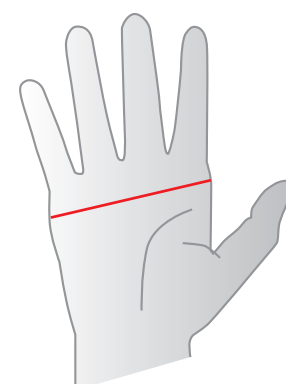

	S	M	L	XL	XXL
FRONT A	64	64	68	70	72
BACK A	70	72	74	76	78
B	52	53	54	55	56
D	74	76	78	80	82

BOOTS - BOTAS

HOW TO MEASURE - CÓMO MEDIR

BOOTS - BOTAS									
	39	40	41	42	43	44	45	46	47
A	29	29,5	30	30,5	31	31,5	32	32,5	33
B	34,5	34,5	34,5	35	35	35	36	36	36
C	11	11	11	11,5	11,5	11,5	12	12	12

* The measure is in centimeters -
La medida está en centímetros

GLOVES - GUANTES

HOW TO MEASURE - CÓMO MEDIR

GLOVES - GUANTES					
	S	M	L	XL	XXL
A	9	9,5	10	10,5	11

JUNIOR GLOVES - GUANTES JUNIOR				
	S/6years	M/8years	L/10years	XL/12years
A	7	7,5	8	8,5