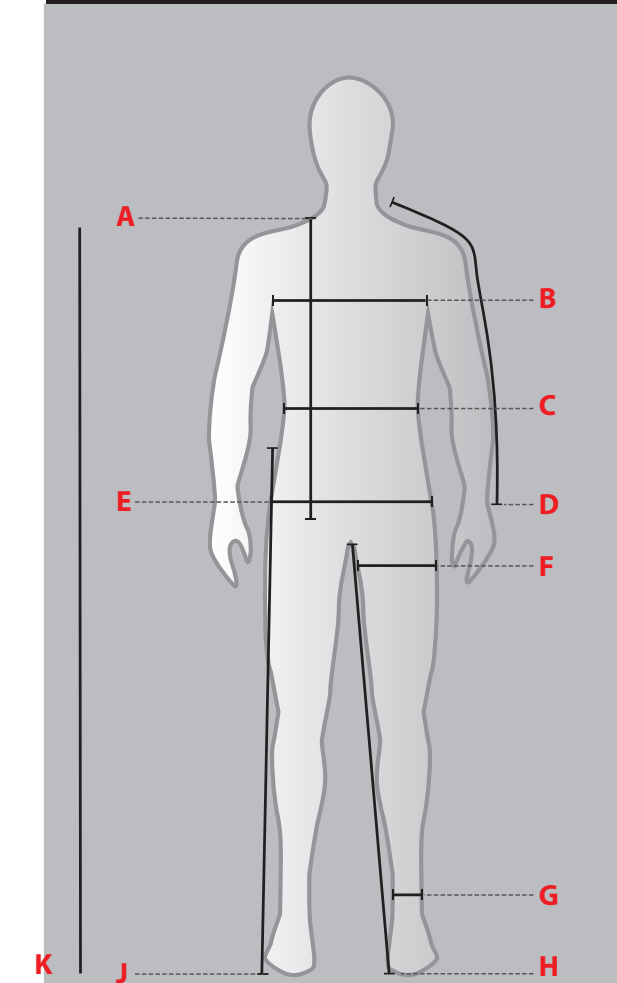

* The measure is in centimeters -
La medida está en centímetros

A Diameter - Diámetro

HELMETS - CASCOS

HOW TO MEASURE - CÓMO MEDIR

GO CARBON / GO FIBER					
	XS	S	M	L	XL
A	53-54	55-56	57-58	59-60	61-62

GO 2 CARBON / GO 2 FIBER					
	XS	S	M	L	XL
A	53-54	55-56	57-58	59-60	61-62

* The measure is in centimeters -
La medida está en centímetros

A Measure around your head just above the ears -
Mida alrededor de su cabeza, justo por encima de las orejas

GLOVES - GUANTES

junior sizes - tallas junior					adult sizes - tallas adulto				
S/6years	M/8years	L/10years	XL/12years	S	M	L	XL	XXL	
A	7	7,5	8	8,5	9	9,5	10	10,5	11

HOW TO MEASURE - CÓMO MEDIR

* The measure is in centimeters -
La medida está en centímetros

A Diameter - Diámetro

HOW TO MEASURE - CÓMO MEDIR

* The measure is in centimeters -
La medida está en centímetros

- A Front length - Longitud del cuerpo
- B Chest width - Anchura del pecho
- C Waist width - Anchura de la cintura
- D Sleeve length - Longitud de la manga
- E Hip width - Anchura de cadera
- F Thigh width - Anchura de muslo
- G Ankle opening - Obertura del tobillo
- H Inseam - Largo interior de la pierna
- J Outseam - Largo exterior de cintura a tobillo