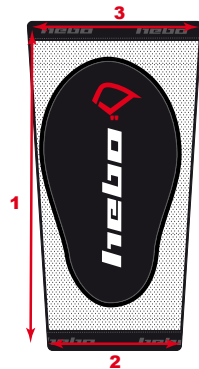

INTEGO

CHAQUETA DEFENDER PRO BELT
DEFENDER PRO BELT JACKET

PADS SIZE	XS/S	M/L	XL/XXL	
BACK	40-45 (S)	45-50 (M)	50-55 (L)	
CHEST	A	B	B	
ELBOW	A	A	A	
SHOULDER	A	A	A	
	JKT SIZE SPECS			Cm.
1	44	48	52	
2	51	53	55	
3	40	43	46	
4	72,5	75	77,5	

INTEGO

helio

CHAQUETA DEFENDER PRO
DEFENDER PRO JACKET

PADS SIZE	XS/S	M/L	XL/XXL	
BACK	40-45 (S)	45-50 (M)	50-55 (L)	
CHEST	A	B	B	
ELBOW	A	A	A	
SHOULDER	A	A	A	
	JKT SIZE SPECS			Cm.
1	44	48	52	
2	51	53	55	
3	40	43	46	
4	72,5	75	77,5	

HELIO

Inaba

CHALECO DEFENDER PRO
DEFENDER PRO VEST

	PADS SIZE	XS/S	M/L	XL/XXL
	BACK CENTRAL	40-45 (S)	45-50 (M)	50-55 (L)
	CHEST	A	B	B
		VEST size specs		
		Cm.		
1	1	44	48	52
2	2	51	53	55
3	3	40	43	46

Inaba

helbo

RODILLERA DEFENDER PRO
DEFENDER PRO KNEE

	XS/S	M/L	XL/XXL
1	40	41,5	43
2	11,5	12,5	13,5
3	15,5	16,5	17,5

Cm.

helbo

hebo

CODERA DEFENDER PRO
DEFENDER PRO ELBOW

	XS/S	M/L	XL/XXL
1	35	35	35
2	8,5	10	11,5
3	11	13	15